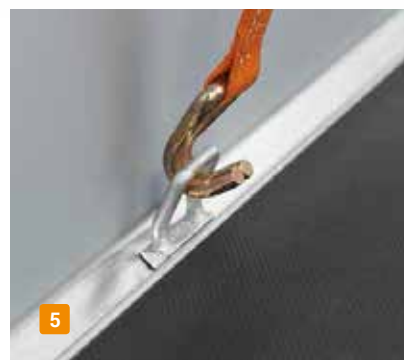

SARIS Gesloten Opbouw FW 2000
Met zijklep

* Zie www.saris.net voor de actievoorwaarden.

De SARIS Gesloten Opbouw is standaard uitgerust met:

- 1 Achterdeuren
- 2 Anti-diefstal scharnieren
- 3 Handgrepen
- 4 Regengoot
- 5 Bindpunten 400 daN
- 6 V-dissel
- 7 Verplaatsbare LED verlichting
- 8 Buiten wit, binnen grijs
- 9 Neuswiel