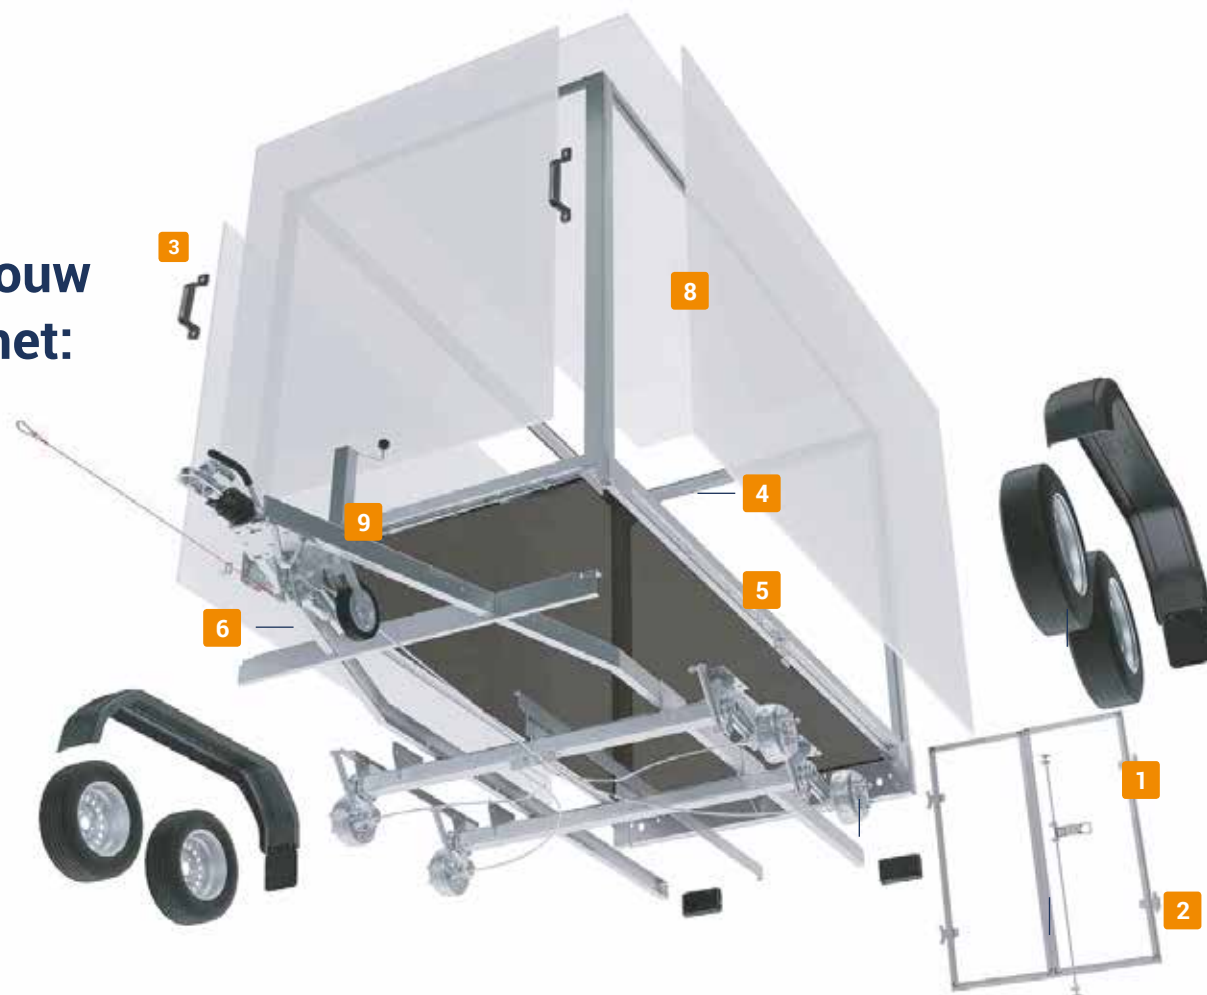

SARIS Gesloten Opbouw

De aanhangwagen die
alles in zich heeft!

De aanhangwagen die alles in zich heeft!

De SARIS Gesloten Opbouw is een veelzijdige aanhangwagen. Ideaal voor het vervoer van fragiele en kostbare spullen en voor droog transport. Maar ook inzetbaar als mobiele werkplaats of als verkoopkraam.

- ✓ Het beschermen van je lading tegen verschillende weersomstandigheden
- ✓ Mogelijkheden om uw lading te zekeren door standaard bindpunten
- ✓ Extra sterke bodem door doorlopende dissel
- ✓ Is opgebouwd uit hoogwaardige materialen
- ✓ Breed inzetbaar door vele opties & accessoires
- ✓ Veilig af te sluiten door anti-diefstal scharnieren

SARIS Gesloten Opbouw FW 2000
Met zijklep

* Zie www.saris.net voor de actievoorwaarden.

De SARIS Gesloten Opbouw is standaard uitgerust met:

- 1 Achterdeuren
- 2 Anti-diefstal scharnieren
- 3 Handgrepen
- 4 Regengoot
- 5 Bindpunten 400 daN
- 6 V-dissel
- 7 Verplaatsbare LED verlichting
- 8 Buiten wit, binnen grijs
- 9 Neuswiel