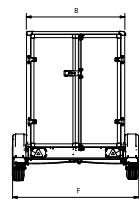

Kies de SARIS Gesloten Opbouw die bij je past!

SARIS Gesloten Opbouw
PL2027 Plateau

SARIS Gesloten Opbouw
FW2000 Dieplader

Technische gegevens	DV135	DV2000	FW150	FW2000	FW2700	GX2700	PS1520	PM1720	PL2027
	Dieplader						Plateau		
Lengte (A) (cm)	256	256	306	306	306	356	270	330	406
Breedte (B) (cm)	134	134	154	154	154	169	150	170	204
Hoogte opbouw (C) (cm)	150	150	180	180	180	180	160	190	190
Laadvloerhoogte (D) (cm)	54	51	54	51	54	54	61	61	61
Totale lengte (E) (cm)	386	383	436	440	434	484	396	488	562
Totale breedte (F) (cm)	188	184	208	204	204	219	156	176	210
Totaalgewicht (kg)*	1350	2000	1500	2000	2700	2700	2000	2000	2700
Eigengewicht (kg)	430	490	540	595	639	690	590	775	900
Laadvermogen (kg)	920	1510	960	1405	2061	2010	1410	1235	1800
Bandenmaat (inch)	14	13	14	13	14	14	12	12	12
Enkel- / Tandemas	Enkel	Tandem	Enkel	Tandem	Tandem	Tandem	Tandem	Tandem	Tandem
T-dissel of V-dissel	V	V	V	V	V	V	V	V	V
Geremd / Ongeremd	Geremd	Geremd	Geremd	Geremd	Geremd	Geremd	Geremd	Geremd	Geremd
Kippend	Nee	Nee	Nee	Nee	Nee	Nee	Nee	Nee	Nee