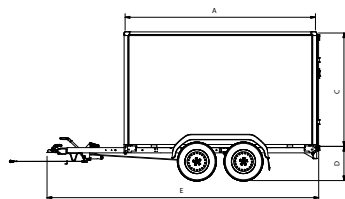

Kies de SARIS Gesloten Opbouw die bij je past!

SARIS Gesloten Opbouw
PL2027 Plateau

SARIS Gesloten Opbouw
FW2000 Dieplader

Technische gegevens	DV135	DV2000	FW150	FW2000	FW2700	GX2700	PS1520	PM1720	PL2027
	Dieplader						Plateau		
Lengte (A) (cm)	256	256	306	306	306	356	270	330	406
Breedte (B) (cm)	134	134	154	154	154	169	150	170	204
Hoogte opbouw (C) (cm)	150	150	180	180	180	180	160	190	190
Laadvloerhoogte (D) (cm)	54	51	54	51	54	54	61	61	61
Totale lengte (E) (cm)	386	383	436	440	434	484	396	488	562
Totale breedte (F) (cm)	188	184	208	204	204	219	156	176	210
Totaalgewicht (kg)*	1350	2000	1500	2000	2700	2700	2000	2000	2700
Eigengewicht (kg)	430	490	540	595	639	690	590	775	900
Laadvermogen (kg)	920	1510	960	1405	2061	2010	1410	1235	1800
Bandenmaat (inch)	14	13	14	13	14	14	12	12	12
Enkel- / Tandemas	Enkel	Tandem	Enkel	Tandem	Tandem	Tandem	Tandem	Tandem	Tandem
T-dissel of V-dissel	V	V	V	V	V	V	V	V	V
Geremd / Ongeremd	Geremd	Geremd	Geremd	Geremd	Geremd	Geremd	Geremd	Geremd	Geremd
Kippend	Nee	Nee	Nee	Nee	Nee	Nee	Nee	Nee	Nee